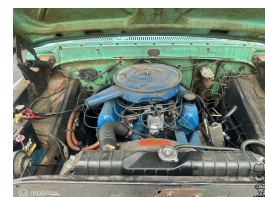

Ford USA F100 pick-up

Marge

Bouwjaar 1969
Carrosserie Overig

Selectie van opties en accessoires

Interesse? Bel met **0615582137**

Neutel Trading
Hoofdweg 143
7782 PV De Krim