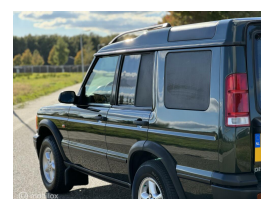

# Land Rover Discovery 2.5 Td5

€5.450,00

Marge

Kenteken	24BBLF
Brandstof	Diesel
Bouwjaar	2002
Tellerstand	556047 KM
Carrosserie	Bestel
Transmissie	Automaat
Wegenbelasting	€ 183 per kwartaal
Kleur	Groen
Aantal deuren	5
Aantal zitplaatsen	2
Aantal cilinders	5
Cilinderinhoud	2500cc
Vermogen	102kW / 139pk
Gewicht	2050kg
Topsnelheid	157km