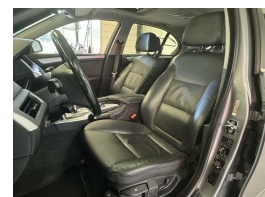

BMW 5-serie 525i High Executive

€7.850,00

Marge

Kenteken	72LFN3
Brandstof	Benzine
Bouwjaar	2009
Tellerstand	230901 KM
Carrosserie	Sedan
Transmissie	Automaat
Wegenbelasting	€ 241 - 264 per kwartaal

Kleur	Grijs
Aantal deuren	4
Aantal zitplaatsen	5
Aantal cilinders	6
Cilinderinhoud	2996cc
Vermogen	160kW / 218pk
Aandrijving	Achterwielaandrijving
Gem. verbruik	7.5l / 100km
Gewicht	1505kg
Topsnelheid	246km
Koppel	270nm
Max toeren p/m	6100