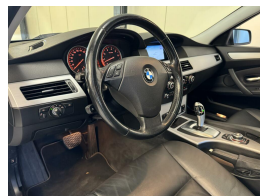

BMW 5-serie 525i High Executive

€7.850,00

Marge

Kenteken	72LFN3
Brandstof	Benzine
Bouwjaar	2009
Tellerstand	230901 KM
Carrosserie	Sedan
Transmissie	Automaat
Wegenbelasting	€ 241 - 264 per kwartaal

Kleur	Grijs
Aantal deuren	4
Aantal zitplaatsen	5
Aantal cilinders	6
Cilinderinhoud	2996cc
Vermogen	160kW / 218pk
Aandrijving	Achterwielaandrijving
Gem. verbruik	7.5l / 100km
Gewicht	1505kg
Topsnelheid	246km
Koppel	270nm
Max toeren p/m	6100