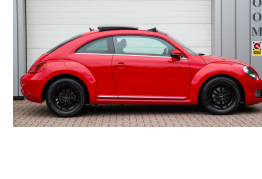

Volkswagen Beetle 1.2 TSI + Panoramadak

€7.925,00

Marge

Kenteken	H578SK
Brandstof	Benzine
Bouwjaar	2012
Tellerstand	174567 KM
Carrosserie	Hatchback
Transmissie	Handgeschakeld
Wegenbelasting	€ 164 - 179 per kwartaal
Kleur	Rood
Aantal deuren	3
Aantal zitplaatsen	4
Aantal cilinders	4
Cilinderinhoud	1197cc
Vermogen	77kW / 105pk
Aandrijving	Voorwielaandrijving
Gem. verbruik	5.9l / 100km
Gewicht	1174kg
Topsnelheid	180km
Koppel	175nm
Max toeren p/m	5000