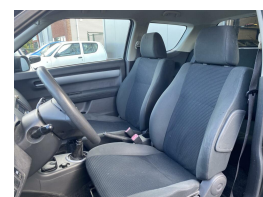

Suzuki Swift 1.3 Comfort

€999,00

Marge

Kenteken	68ZNNV
Brandstof	Benzine
Bouwjaar	2008
Tellerstand	244083 KM
Carrosserie	Hatchback
Transmissie	Handgeschakeld
Wegenbelasting	€ 88 - 95 per kwartaal
Kleur	Zwart
Aantal deuren	3
Aantal zitplaatsen	5
Aantal cilinders	4
Cilinderinhoud	1328cc
Vermogen	68kW / 93pk
Aandrijving	Voorwielaandrijving
Gem. verbruik	5.8l / 100km
Gewicht	945kg
Topsnelheid	175km
Koppel	116nm
Max toeren p/m	5800