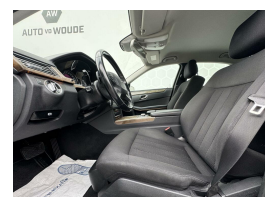

Mercedes E-klasse 350 CGI Elegance

€12.950,00

Marge

Kenteken	60PJJ3
Brandstof	Benzine
Bouwjaar	2011
Tellerstand	226200 KM
Carrosserie	Sedan
Transmissie	Automaat
Wegenbelasting	€ 267 - 292 per kwartaal
Kleur	Wit
Kleur interieur	zwart
Aantal deuren	4
Aantal zitplaatsen	5
Aantal cilinders	6
Cilinderinhoud	3498cc
Vermogen	215kW / 293pk
Aandrijving	Achterwielaandrijving
Gem. verbruik	8.6l / 100km
Gewicht	1635kg
Topsnelheid	240km
Koppel	365nm
Max toeren p/m	6400

Selectie van opties en accessoires

- Elektrische ramen voor en achter
- Boordcomputer
- Cruise control
- Mistlampen voor
- Buitenspiegels verwarmbaar
- Houtafwerking interieur
- Regensensor
- Lederen stuurwiel
- Anti Blokkeer Systeem
- Anti doorSlip Regeling
- Bestuurdersairbag
- Zij airbag(s) voor
- Hoofd airbag(s) voor
- Stuurbevestiging snelheidsafhankelijk
- Passagiersstoel in hoogte verstelbaar
- Passagiersairbag
- Alarm klasse 1 (startblokkering)
- Buitenspiegels elektrisch verstelbaar
- Airco (automatisch)
- Centrale verarendeling met
- Lendesteunen (verstelbaar)
- Brake Assist System
- Bandenspanningscontrolesysteem
- Schakelmogelijkheid aan stuurwiel
- Radio CD speler
- Knie airbag(s)
- Chroom delen exterieur
- Armsteun voor
- Dimlichten automatisch
- Lichtmetalen velgen 16"
- Elektronisch Stabiliteits Programma
- Hoofd airbag(s) achter
- Binnenspiegel automatisch dimmend
- Stuurwiel multifunctioneel
- Hoofdsteunen anti-whiplash
- Hill hold functie
- Bluetooth
- Vermoeidheids herkenning
- LED achterlichten
- Bots herkenning en activatie
- Elektrisch verstelbare voorstoelen

AUTO vd WOUDE

GORREDIJK

Interesse? Bel met **0513462787**

Auto vd Woude
stationsweg 86A
8401DT Gorredijk