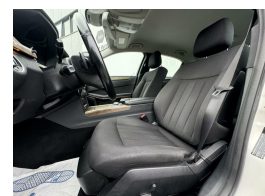

Mercedes E-klasse 350 CGI Elegance

€12.950,00

Marge

Kenteken	60PJJ3
Brandstof	Benzine
Bouwjaar	2011
Tellerstand	226200 KM
Carrosserie	Sedan
Transmissie	Automaat
Wegenbelasting	€ 267 - 292 per kwartaal
Kleur	Wit
Kleur interieur	zwart
Aantal deuren	4
Aantal zitplaatsen	5
Aantal cilinders	6
Cilinderinhoud	3498cc
Vermogen	215kW / 293pk
Aandrijving	Achterwielaandrijving
Gem. verbruik	8.6l / 100km
Gewicht	1635kg
Topsnelheid	240km
Koppel	365nm
Max toeren p/m	6400

Selectie van opties en accessoires

- Elektrische ramen voor en achter
- Boordcomputer
- Cruise control
- Mistlampen voor
- Buitenspiegels verwarmbaar
- Houtafwerking interieur
- Regensensor
- Lederen stuurwiel
- Anti Blokkeer Systeem
- Anti doorSlip Regeling
- Bestuurdersairbag
- Zij airbag(s) voor
- Hoofd airbag(s) voor
- Stuurbevestiging snelheidsafhankelijk
- Passagiersstoel in hoogte verstelbaar
- Passagiersairbag
- Alarm klasse 1 (startblokkering)
- Buitenspiegels elektrisch verstelbaar
- Airco (automatisch)
- Centrale verarendeling met
- Lendesteunen (verstelbaar)
- Brake Assist System
- Bandenspanningscontrolesysteem
- Schakelmogelijkheid aan stuurwiel
- Radio CD speler
- Knie airbag(s)
- Chroom delen exterieur
- Armsteun voor
- Dimlichten automatisch
- Lichtmetalen velgen 16"
- Elektronisch Stabiliteits Programma
- Hoofd airbag(s) achter
- Binnenspiegel automatisch dimmend
- Stuurwiel multifunctioneel
- Hoofdsteunen anti-whiplash
- Hill hold functie
- Bluetooth
- Vermoeidheids herkenning
- LED achterlichten
- Bots herkenning en activatie
- Elektrisch verstelbare voorstoelen

AUTO vd WOUDE

GORREDIJK

Interesse? Bel met **0513462787**

Auto vd Woude
stationsweg 86A
8401DT Gorredijk