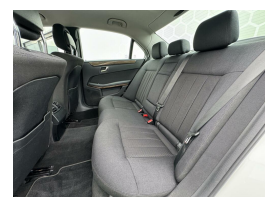

Mercedes E-klasse 350 CGI Elegance

€12.950,00

Marge

Kenteken	60PJJ3
Brandstof	Benzine
Bouwjaar	2011
Tellerstand	226200 KM
Carrosserie	Sedan
Transmissie	Automaat
Wegenbelasting	€ 267 - 292 per kwartaal
Kleur	Wit
Kleur interieur	zwart
Aantal deuren	4
Aantal zitplaatsen	5
Aantal cilinders	6
Cilinderinhoud	3498cc
Vermogen	215kW / 293pk
Aandrijving	Achterwielaandrijving
Gem. verbruik	8.6l / 100km
Gewicht	1635kg
Topsnelheid	240km
Koppel	365nm
Max toeren p/m	6400

Selectie van opties en accessoires

- Elektrische ramen voor en achter
- Boordcomputer
- Cruise control
- Mistlampen voor
- Buitenspiegels verwarmbaar
- Houtafwerking interieur
- Regensensor
- Lederen stuurwiel
- Anti Blokkeer Systeem
- Anti doorSlip Regeling
- Bestuurdersairbag
- Zij airbag(s) voor
- Hoofd airbag(s) voor
- Stuurbevestiging snelheidsafhankelijk
- Passagiersstoel in hoogte verstelbaar
- Passagiersairbag
- Alarm klasse 1 (startblokkering)
- Buitenspiegels elektrisch verstelbaar
- Airco (automatisch)
- Centrale verarendeling met
- Lendesteunen (verstelbaar)
- Brake Assist System
- Bandenspanningscontrolesysteem
- Schakelmogelijkheid aan stuurwiel
- Radio CD speler
- Knie airbag(s)
- Chroom delen exterieur
- Armsteun voor
- Dimlichten automatisch
- Lichtmetalen velgen 16"
- Elektronisch Stabiliteits Programma
- Hoofd airbag(s) achter
- Binnenspiegel automatisch dimmend
- Stuurwiel multifunctioneel
- Hoofdsteunen anti-whiplash
- Hill hold functie
- Bluetooth
- Vermoeidheids herkenning
- LED achterlichten
- Bots herkenning en activatie
- Elektrisch verstelbare voorstoelen

AUTO vd WOUDE

GORREDIJK

Interesse? Bel met **0513462787**

Auto vd Woude
stationsweg 86A
8401DT Gorredijk