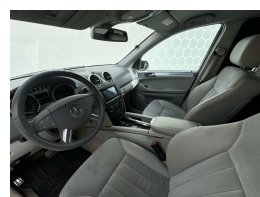

Mercedes M-klasse bestel ML 500 Special Edition

€9.950,00

Marge

Kenteken	VRP60P
Brandstof	Benzine
Bouwjaar	2006
Tellerstand	252533 KM
Carrosserie	Bestel
Transmissie	Automaat
Wegenbelasting	€ 202 per kwartaal

Kleur	Zwart
Kleur interieur	zwart
Aantal deuren	5
Aantal zitplaatsen	2
Aantal cilinders	8
Cilinderinhoud	4966cc
Vermogen	225kW / 306pk
Gem. verbruik	13.4l / 100km
Gewicht	2200kg

Selectie van opties en accessoires

- Bullbar
- Elektrische ramen voor
- Dakrails
- Cruise control
- Mistlampen voor
- Koplampreiniging
- Elektrisch verstelbare voorstoel(en)
- Voorstoelen verwarmd
- Houtafwerking interieur
- Regensensor
- Lederen stuurwiel
- Buitenspiegels in carrosseriekleur
- Anti Blokkeer Systeem
- Stuurbekrachtiging
- Bestuurdersairbag
- Zij airbag(s) voor
- Park Distance Control
- Alarmsysteem
- Navigatiesysteem
- Warmtewerend glas
- Elektronische remkrachtverdeling
- Autotelefoon voorbereiding
- Alarm klasse 1 (startblokkering)
- Airco (automatisch)
- Centrale vergrendeling met afstandsbediening
- Stuur verstelbaar
- Bumpers in carrosseriekleur
- Bi-xenon koplampen
- Armsteun voor
- Kunstlederen/microvezel bekleding
- Elektronisch Stabiliteits Programma
- Buitenspieg. elektr. verstel - verwarmd. + inklapbaar
- Binnenspiegel automatisch dimmend
- Motorrestwarmte-installatie
- Tussenschot volledig
- Parkeersensor achter
- Getint glas
- Lederen bekleding
- Lederen interieur
- Metaalkleur
- Sportvelgen
- Stuurwiel multifunctioneel
- Elektrisch verstelb. bestuurdersstoel

AW

AUTO vd WOUDE

GORREDIJK

Interesse? Bel met **0513462787**

Auto vd Woude
stationsweg 86A
8401DT Gorredijk