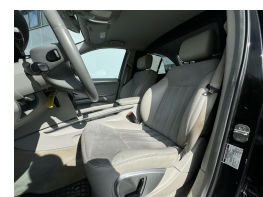

Mercedes M-klasse bestel ML 500 Special Edition

€9.950,00

Marge

Kenteken	VRP60P
Brandstof	Benzine
Bouwjaar	2006
Tellerstand	252533 KM
Carrosserie	Bestel
Transmissie	Automaat
Wegenbelasting	€ 202 per kwartaal

Kleur	Zwart
Kleur interieur	zwart
Aantal deuren	5
Aantal zitplaatsen	2
Aantal cilinders	8
Cilinderinhoud	4966cc
Vermogen	225kW / 306pk
Gem. verbruik	13.4l / 100km
Gewicht	2200kg

Selectie van opties en accessoires

- Bullbar
- Elektrische ramen voor
- Dakrails
- Cruise control
- Mistlampen voor
- Koplampreiniging
- Elektrisch verstelbare voorstoel(en)
- Voorstoelen verwarmd
- Houtafwerking interieur
- Regensensor
- Lederen stuurwiel
- Buitenspiegels in carrosseriekleur
- Anti Blokkeer Systeem
- Stuurbekrachtiging
- Bestuurdersairbag
- Zij airbag(s) voor
- Park Distance Control
- Alarmsysteem
- Navigatiesysteem
- Warmtewerend glas
- Elektronische remkrachtverdeling
- Autotelefoon voorbereiding
- Alarm klasse 1 (startblokkering)
- Airco (automatisch)
- Centrale vergrendeling met afstandsbediening
- Stuur verstelbaar
- Bumpers in carrosseriekleur
- Bi-xenon koplampen
- Armsteun voor
- Kunstlederen/microvezel bekleding
- Elektronisch Stabiliteits Programma
- Buitenspieg. elektr. verstel - verwarmd. + inklapbaar
- Binnenspiegel automatisch dimmend
- Motorrestwarmte-installatie
- Tussenschot volledig
- Parkeersensor achter
- Getint glas
- Lederen bekleding
- Lederen interieur
- Metaalkleur
- Sportvelgen
- Stuurwiel multifunctioneel
- Elektrisch verstelb. bestuurdersstoel

AW

AUTO vd WOUDE

GORREDIJK

Interesse? Bel met **0513462787**

Auto vd Woude
stationsweg 86A
8401DT Gorredijk