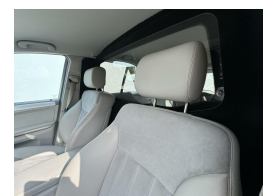

Mercedes M-klasse bestel ML 500 Special Edition

€9.950,00

Marge

Kenteken	VRP60P
Brandstof	Benzine
Bouwjaar	2006
Tellerstand	252533 KM
Carrosserie	Bestel
Transmissie	Automaat
Wegenbelasting	€ 202 per kwartaal

Kleur	Zwart
Kleur interieur	zwart
Aantal deuren	5
Aantal zitplaatsen	2
Aantal cilinders	8
Cilinderinhoud	4966cc
Vermogen	225kW / 306pk
Gem. verbruik	13.4l / 100km
Gewicht	2200kg

Selectie van opties en accessoires

- Bullbar
- Elektrische ramen voor
- Dakrails
- Cruise control
- Mistlampen voor
- Koplampreiniging
- Elektrisch verstelbare voorstoel(en)
- Voorstoelen verwarmd
- Houtafwerking interieur
- Regensensor
- Lederen stuurwiel
- Buitenspiegels in carrosseriekleur
- Anti Blokkeer Systeem
- Stuurbekrachtiging
- Bestuurdersairbag
- Zij airbag(s) voor
- Park Distance Control
- Alarmsysteem
- Navigatiesysteem
- Warmtewerend glas
- Elektronische remkrachtverdeling
- Autotelefoon voorbereiding
- Alarm klasse 1 (startblokkering)
- Airco (automatisch)
- Centrale vergrendeling met afstandsbediening
- Stuur verstelbaar
- Bumpers in carrosseriekleur
- Bi-xenon koplampen
- Armsteun voor
- Kunstlederen/microvezel bekleding
- Elektronisch Stabiliteits Programma
- Buitenspieg. elektr. verstel - verwarmd. + inklapbaar
- Binnenspiegel automatisch dimmend
- Motorrestwarmte-installatie
- Tussenschot volledig
- Parkeersensor achter
- Getint glas
- Lederen bekleding
- Lederen interieur
- Metaalkleur
- Sportvelgen
- Stuurwiel multifunctioneel
- Elektrisch verstelb. bestuurdersstoel

AW

AUTO vd WOUDE

GORREDIJK

Interesse? Bel met **0513462787**

Auto vd Woude
stationsweg 86A
8401DT Gorredijk