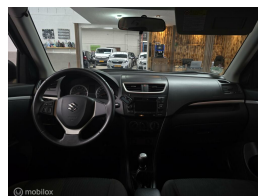

Suzuki Swift 1.2 Summer EASSS

€1,00

Marge

Kenteken	00XNN8
Brandstof	Benzine
Bouwjaar	2012
Tellerstand	159821 KM
Carrosserie	Hatchback
Transmissie	Handgeschakeld
Wegenbelasting	€ 88 - 95 per kwartaal
Kleur	Wit
Aantal deuren	5
Aantal zitplaatsen	5
Aantal cilinders	4
Cilinderinhoud	1242cc
Vermogen	69kW / 94pk
Aandrijving	Voorwielaandrijving
Gem. verbruik	4.9l / 100km
Gewicht	935kg
Topsnelheid	165km
Koppel	118nm
Max toeren p/m	6000

Selectie van opties en accessoires

- Elektrische ramen voor
- Voorstoelen verwarmd
- Lederen stuurwiel
- Anti Blokkeer Systeem
- Airco
- Bestuurdersairbag
- Zij airbag(s) voor
- Hoofd airbag(s) voor
- Passagiersairbag
- Alarm klasse 1 (startblokkering)
- Centrale vergrendeling met afstandsbediening
- Stuur verstelbaar
- Brake Assist System
- Knie airbag(s)
- Radio-CD/MP3 speler
- Elektronisch Stabiliteits Programma
- Hoofd airbag(s) achter
- Elektronische remkrachtverdeling