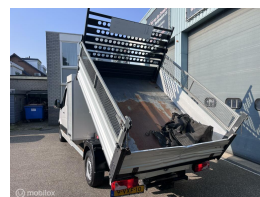

# Volkswagen Crafter 35 2.0 TDI Kipper

€14.750,00

Excl. BTW

Kenteken	9VXF10
Brandstof	Diesel
Bouwjaar	2012
Tellerstand	114964 KM
Carrosserie	Chassis-cabine
Transmissie	Handgeschakeld
Wegenbelasting	€ 240 per kwartaal
Kleur	Wit
Aantal deuren	4
Aantal zitplaatsen	6
Aantal cilinders	4
Cilinderinhoud	1968cc
Vermogen	80kW / 109pk
Gewicht	2590kg