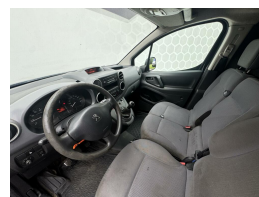

Peugeot Partner bestel 122 1.6 HDi 90 L2 Première

€2.950,00

Excl. BTW

Kenteken	VF050T
Brandstof	Diesel
Bouwjaar	2013
Tellerstand	292551 KM
Carrosserie	Bestel
Transmissie	Handgeschakeld
Wegenbelasting	€ 122 per kwartaal
Kleur	Zwart
Kleur interieur	zwart
Aantal deuren	4
Aantal zitplaatsen	3
Aantal cilinders	4
Cilinderinhoud	1560cc
Vermogen	66kW / 90pk
Gem. verbruik	5.3l / 100km
Gewicht	1345kg
Topsnelheid	160km

Selectie van opties en accessoires

- Elektrische ramen voor
- Boordcomputer
- Cruise control
- Mistlampen voor
- Regensensor
- Buitenspiegels in carrosseriekleur
- Anti Blokkeer Systeem
- Bestuurdersairbag
- Zijschuifdeur rechts
- 2 zitplaatsen rechtsvoor
- Alarm klasse 1 (startblokkering)
- Buitenspiegels elektrisch verstelbaar
- Centrale vergrendeling met afstandsbediening
- Bestuurdersstoel in hoogte verstelbaar
- Stuur verstelbaar
- Bumpers in carrosseriekleur
- Radio CD speler
- Armsteun voor
- Dimlichten automatisch
- Elektronisch Stabiliteits Programma
- Rubber mat in laadruimte
- Parkeersensor achter
- Multimedia-voorbereiding
- Bluetooth
- LED dagrijverlichting
- Buitenspiegel rechts
- Metaalkleur
- Trekhaak
- Stuurbekrachtiging