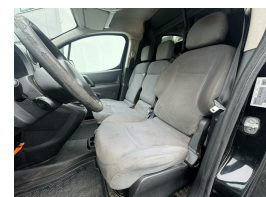

Peugeot Partner bestel 122 1.6 HDi 90 L2 Première

€2.950,00

Excl. BTW

Kenteken	VF050T
Brandstof	Diesel
Bouwjaar	2013
Tellerstand	292551 KM
Carrosserie	Bestel
Transmissie	Handgeschakeld
Wegenbelasting	€ 122 per kwartaal
Kleur	Zwart
Kleur interieur	zwart
Aantal deuren	4
Aantal zitplaatsen	3
Aantal cilinders	4
Cilinderinhoud	1560cc
Vermogen	66kW / 90pk
Gem. verbruik	5.3l / 100km
Gewicht	1345kg
Topsnelheid	160km

Selectie van opties en accessoires

- Elektrische ramen voor
- Boordcomputer
- Cruise control
- Mistlampen voor
- Regensensor
- Buitenspiegels in carrosseriekleur
- Anti Blokkeer Systeem
- Bestuurdersairbag
- Zijschuifdeur rechts
- 2 zitplaatsen rechtsvoor
- Alarm klasse 1 (startblokkering)
- Buitenspiegels elektrisch verstelbaar
- Centrale vergrendeling met afstandsbediening
- Bestuurdersstoel in hoogte verstelbaar
- Stuur verstelbaar
- Bumpers in carrosseriekleur
- Radio CD speler
- Armsteun voor
- Dimlichten automatisch
- Elektronisch Stabiliteits Programma
- Rubber mat in laadruimte
- Parkeersensor achter
- Multimedia-voorbereiding
- Bluetooth
- LED dagrijverlichting
- Buitenspiegel rechts
- Metaalkleur
- Trekhaak
- Stuurbekrachtiging