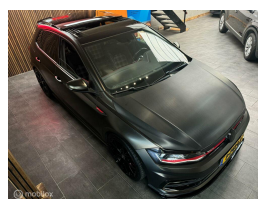

Volkswagen Polo 2.0 TSI GTI

€21.895,00

Marge

Kenteken	P741LJ
Brandstof	Benzine
Bouwjaar	2018
Tellerstand	92268 KM
Carrosserie	Hatchback
Transmissie	Automaat
Wegenbelasting	€ 190 - 207 per kwartaal

Kleur	Grijs
Aantal deuren	5
Aantal zitplaatsen	5
Aantal cilinders	4
Cilinderinhoud	1984cc
Vermogen	147kW / 200pk
Aandrijving	Voorwielaandrijving
Gem. verbruik	5.9l / 100km
Gewicht	1255kg
Topsnelheid	237km
Koppel	320nm
Max toeren p/m	4700