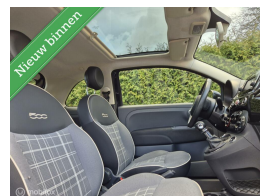

Fiat 500 1.2 Lounge Panoramadak Airco Navi Pdc M2016

€8.750,00

Marge

Brandstof	Benzine
Bouwjaar	2016
Tellerstand	85000 KM
Carrosserie	Hatchback
Transmissie	Handgeschakeld
Kleur	Zwart
Aantal deuren	3
Aantal zitplaatsen	4
Aantal cilinders	4
Cilinderinhoud	1242cc
Vermogen	51kW / 69pk
Aandrijving	Voorwielaandrijving
Gem. verbruik	4.3l / 100km
Gewicht	840kg
Topsnelheid	160km
Koppel	102nm
Max toeren p/m	5500

Selectie van opties en accessoires

- Elektrische ramen voor
- Lederen stuurwiel
- Anti Blokkeer Systeem
- Stuurbekrachtiging
- Airco
- Bestuurdersairbag
- Zij airbag(s) voor
- Hoofd airbag(s) voor
- Achterbank in delen neerklapbaar
- Passagiersairbag
- Alarm klasse 1 (startblokkering)
- Centrale vergrendeling met afstandsbediening
- Stuur verstelbaar
- Knie airbag(s)
- Chroom delen exterieur
- Lichtmetalen velgen 15"
- Hoofd airbag(s) achter
- Stuurwiel multifunctioneel
- Panoramadak
- Audio installatie
- Bluetooth
- Buitenspiegels in carrosseriekleur
- Radio
- Hoofdsteunen achter
- Buitenspiegels elektrisch verstelbaar
- Bestuurdersstoel in hoogte verstelbaar
- Gordelairbag(s)
- Boordcomputer
- Kunstlederen/stof bekleding
- Navigatiesysteem
- Parkeersensor achter
- Isofix
- City steering
- Verstralers
- Blue&Me