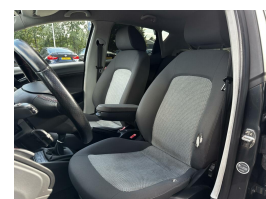

Seat Ibiza 1.4 Stylance

€1.950,00

Marge

Kenteken	16HFX6
Brandstof	Benzine
Bouwjaar	2008
Tellerstand	208001 KM
Carrosserie	Hatchback
Transmissie	Handgeschakeld
Wegenbelasting	€ 113 - 123 per kwartaal
Kleur	Grijs
Kleur interieur	zwart
Aantal deuren	5
Aantal zitplaatsen	5
Aantal cilinders	4
Cilinderinhoud	1390cc
Vermogen	63kW / 86pk
Aandrijving	Voorwielaandrijving
Gem. verbruik	6.2l / 100km
Gewicht	1000kg
Topsnelheid	175km
Koppel	132nm
Max toeren p/m	5000

Selectie van opties en accessoires

- Elektrische ramen voor
- Boordcomputer
- Cruise control
- Mistlampen voor
- Buitenspiegels in carrosseriekleur
- Anti Blokkeer Systeem
- Stuurbechrachting
- Airco
- Bestuurdersairbag
- Zij airbag(s) voor
- Lederen stuurwiel en versnellingspook
- Achterbank in delen neerklapbaar
- Elektrische ramen achter
- Buitentemperatuurmeter
- Passagiersairbag
- Alarm klasse 1 (startblokkering)
- Voorstoelen in hoogte verstelbaar
- Centrale vergrendeling met afstandsbediening
- Stuur verstelbaar
- Bumpers in carrosseriekleur
- Zonnescherm(en)
- Radio-CD/MP3 speler
- Armsteun voor
- Stuurwiel multifunctioneel
- Buitenspiegels elektrisch verstelbaar
- Elektrische ramen voor en achter
- Extra getint glas achter
- Isofix bevestiging voor kinderzitjes
- Lichtmetalen velgen 15"
- Metaalkleur
- Middenarmsteun voor
- Sportvelgen
- Trekhaak