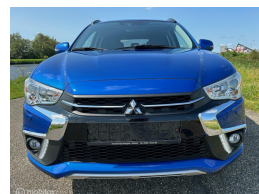

Mitsubishi ASX 1.6 Cleartec Connect

€1,00

Marge

Brandstof	Benzine
Bouwjaar	2018
Tellerstand	48198 KM
Carrosserie	SUV
Transmissie	Handgeschakeld
Wegenbelasting	€ 58,- per maand
Aantal deuren	5
Aantal zitplaatsen	5
Aantal cilinders	4
Cilinderinhoud	1590cc
Vermogen	86kW / 117pk
Aandrijving	Voorwielaandrijving
Gem. verbruik	5.7l / 100km
Gewicht	1235kg
Topsnelheid	183km
Koppel	154nm
Max toeren p/m	6000