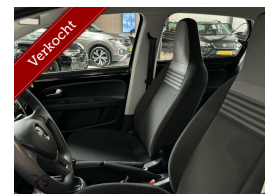

Volkswagen Move Up! 1.0 MPI 60 pk handg. BMT

€7.950,00

Incl. BTW

Kenteken	TP896V
Brandstof	Benzine
Bouwjaar	2018
Tellerstand	146500 KM
Carrosserie	Hatchback
Transmissie	Handgeschakeld
Wegenbelasting	€ 67 - 73 per kwartaal
Kleur	Zwart
Aantal deuren	5
Aantal zitplaatsen	4
Aantal cilinders	3
Cilinderinhoud	999cc
Vermogen	44kW / 60pk
Aandrijving	Voorwielaandrijving
Gem. verbruik	4.2l / 100km
Gewicht	834kg
Topsnelheid	162km
Koppel	95nm
Max toeren p/m	5000

Selectie van opties en accessoires

- Elektrische ramen voor
- Boordcomputer
- Regensensor
- Buitenspiegels in carrosseriekleur
- Anti Blokkeer Systeem
- Anti doorSlip Regeling
- Bestuurdersairbag
- Zij airbag(s) voor
- Hoofd airbag(s) voor
- Achterbank in delen neerklapbaar
- Radio
- Warmtewerend glas
- Stuurbevestiging snelheidsafhankelijk
- Passagiersairbag
- Alarm klasse 1 (startblokkering)
- Centrale vergrendeling met afstandsbediening
- Bestuurdersstoel in hoogte verstelbaar
- Stuur verstelbaar
- Brake Assist System
- Bandenspanningscontrolesysteem
- Start/stop systeem
- Dimlichten automatisch
- Elektronisch Stabiliteits Programma
- Elektronische remkrachtverdeling
- Multimedia-voorbereiding
- Autonomous Emergency Braking
- Hill hold functie
- LED dagrijverlichting
- Smartphone integratie
- Achteropkomend verkeer waarschuwing
- Lichtmetalen velgen 15"
- Bluetooth telefoonvoorbereiding
- Achterruitwisser
- Airco
- Getint glas
- Isofix bevestiging voor kinderzitjes
- Metaalkleur
- Sportvelgen

STROEVE AUTOMOTIVE

Interesse? Bel met **06-29091907**

Stroeve Automotive
Roald Amundsenstraat 20-A
7825 AT Emmen