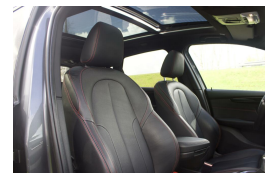

BMW 2-serie Active Tourer 220i

€17.490,00

Marge

Kenteken Z280HK
Brandstof Benzine
Bouwjaar 2015
Tellerstand 75000 KM
Carrosserie MPV
Transmissie Automaat
Wegenbelasting € 216 - 235 per kwartaal

Kleur Grijs
Kleur interieur zwart
Aantal deuren 5
Aantal zitplaatsen 5
Aantal cilinders 4
Cilinderinhoud 1998cc
Vermogen 141kW / 192pk
Aandrijving Voorwielaandrijving
Gem. verbruik 5.6l / 100km
Gewicht 1405kg
Topsnelheid 228km
Koppel 280nm
Max toeren p/m 5000