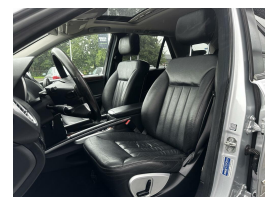

Mercedes M-klasse 320 CDI

€8.900,00

Marge

Kenteken	82ZDNB
Brandstof	Diesel
Bouwjaar	2008
Tellerstand	293959 KM
Carrosserie	SUV
Transmissie	Automaat
Wegenbelasting	€ 733 - 770 per kwartaal
Kleur	Grijs
Kleur interieur	zwart
Aantal deuren	5
Aantal zitplaatsen	5
Aantal cilinders	6
Cilinderinhoud	2987cc
Vermogen	165kW / 225pk
Aandrijving	Vierwielaandrijving
Gem. verbruik	9.6l / 100km
Gewicht	2085kg
Topsnelheid	210km
Koppel	510nm
Max toeren p/m	3800