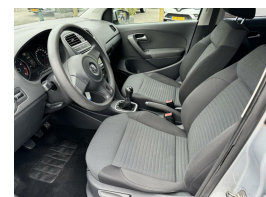

Volkswagen Polo 1.2 TSI Highline Edition

€8.250,00

Marge

info@soerelautomobielen.nl

Soerel Automobielen
een bedrijf zonder poespas!

Kenteken	8ZSJ63
Brandstof	Benzine
Bouwjaar	2013
Tellerstand	139420 KM
Carrosserie	Hatchback
Transmissie	Handgeschakeld
Wegenbelasting	€ 113 - 123 per kwartaal
Kleur	Grijs
Aantal deuren	5
Aantal zitplaatsen	5
Aantal cilinders	4
Cilinderinhoud	1197cc
Vermogen	66kW / 90pk
Aandrijving	Voorwielaandrijving
Gem. verbruik	5.1l / 100km
Gewicht	1002kg
Topsnelheid	182km
Koppel	160nm
Max toeren p/m	4500

Selectie van opties en accessoires

- Elektrische ramen voor
- Boordcomputer
- Cruise control
- Mistlampen voor
- Lederen stuurwiel
- Buitenspiegels in carrosseriekleur
- Anti Blokkeer Systeem
- Anti doorSlip Regeling
- Bestuurdersairbag
- Zij airbag(s) voor
- Electronic climate control
- Achterbank in delen neerklapbaar
- Sportstoelen
- Getint warmtewerend glas
- Elektrische ramen achter
- Stuurbekrachtiging snelheidsafhankelijk
- Passagiersairbag
- Alarm klasse 1(startblokkering)
- Voorstoelen in hoogte verstelbaar
- Centrale vergrendeling met afstandsbediening
- Bumpers in carrosseriekleur
- Bandenspanningscontrolesysteem
- Extra getint glas achter
- Radio-CD/MP3 speler
- Armsteun voor
- Lichtmetalen velgen 16"
- Elektronisch Stabiliteits Programma
- Elektronische remkrachtverdeling
- Lederen versnellingspook
- Parkeersensor achter
- Multimedia-voorbereiding
- Regensensor
- Lederen stuurwiel en versnellingspook
- Binnenspiegel automatisch dimmend
- Audioinstallatie met CD-speler
- Achterruitwisser
- Airco
- Buitenspiegel rechts
- Buitenspiegels elektrisch verstelbaar