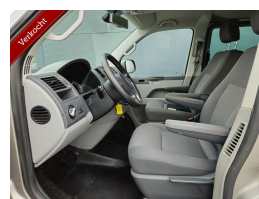

Volkswagen Transporter 2.0 TDI L2H1 BM DC Navi 140 PK 18 Inch Gave VW

€11.645,00

Excl. BTW

Kenteken	VB738X
Brandstof	Diesel
Bouwjaar	2013
Tellerstand	286142 KM
Carrosserie	Bestel
Transmissie	Automaat
Wegenbelasting	€ 175 per kwartaal
Kleur	Beige
Aantal deuren	4
Aantal zitplaatsen	5
Aantal cilinders	4
Cilinderinhoud	1968cc
Vermogen	103kW / 140pk
Gem. verbruik	8l / 100km
Gewicht	1905kg
Topsnelheid	172km

Selectie van opties en accessoires

- Boordcomputer
- Cruise control
- Anti Blokkeer Systeem
- Anti doorSlip Regeling
- Bestuurdersairbag
- Elektronisch Sper Differentieel
- Zijschuifdeur rechts
- Passagiersairbag
- Alarm klasse 1 (startblokkering)
- Bumpers in carrosseriekleur
- Elektronisch Stabiliteits Programma
- Achterklep met ruit
- Airco
- Lat-om-lat betimmering laadruimte
- Lichtmetalen velgen 18"
- Metaalkleur
- Middenarmsteun voor
- Mistlampen voor
- Navigatiesysteem
- Navigatiesysteem full map
- Comfortstoel(en)
- Centrale vergrendeling met afstandsbediening
- Buitenspiegels in carrosseriekleur
- Sportvelgen
- Trekhaak