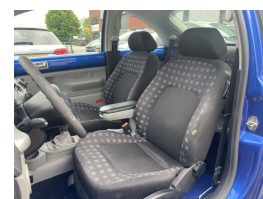

Volkswagen New Beetle 1.6

€1.250,00

Marge

Kenteken	26JTJJ
Brandstof	Benzine
Bouwjaar	2002
Tellerstand	256164 KM
Carrosserie	Hatchback
Transmissie	Handgeschakeld
Wegenbelasting	€ 164 - 179 per kwartaal
Kleur	Blauw
Aantal deuren	3
Aantal zitplaatsen	4
Aantal cilinders	4
Cilinderinhoud	1595cc
Vermogen	75kW / 102pk
Aandrijving	Voorwielaandrijving
Gem. verbruik	7.7l / 100km
Gewicht	1178kg
Topsnelheid	179km
Koppel	148nm
Max toeren p/m	5600

Selectie van opties en accessoires

- Hoofdsteunen voor
- Buitenspiegels in carrosseriekleur
- Anti Blokkeer Systeem
- Stuurbechrachting
- Bestuurdersairbag
- Zij airbag(s) voor
- Achterbank neerklapbaar
- Getint warmtewerend glas
- Passagiersairbag
- Alarm klasse 1 (startblokkering)
- Buitenspiegels elektrisch verstel- en verwarmbaar
- Bestuurdersstoel in hoogte verstelbaar
- Stuur verstelbaar
- Bumpers in carrosseriekleur
- Elektronisch Stabiliteits Programma
- Cruise control
- Afst. bed. voor centr. deurvergr.
- Airco
- Armsteun voor
- Audio installatie
- Elektrische ramen voor
- Getint glas
- Lichtmetalen velgen 16"
- Metaalkleur
- Mistlampen voor
- Radio CD speler

Interesse? Bel met **06-11471243**

Auto Akkoord
Amerikaweg 54
9407 TM Assen