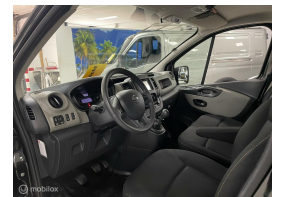

Nissan NV300 bestel 1.6 dCi 95 L1H1 Visia

€12.750,00

Excl. BTW

Kenteken	V116HF
Brandstof	Diesel
Bouwjaar	2017
Tellerstand	103887 KM
Carrosserie	Bestel
Transmissie	Handgeschakeld
Wegenbelasting	€ 157 per kwartaal
Kleur	Zwart
Aantal deuren	5
Aantal zitplaatsen	3
Aantal cilinders	4
Cilinderinhoud	1598cc
Vermogen	70kW / 95pk
Aandrijving	Voorwielaandrijving
Gem. verbruik	6.5l / 100km
Gewicht	1700kg
Topsnelheid	154km

Selectie van opties en accessoires

- Elektrische ramen voor
- Cruise control
- Buitenspiegels verwarmbaar
- Anti Blokkeer Systeem
- Bestuurdersairbag
- Zijschuifdeur rechts
- Buitentemperatuurmeter
- 2 zitplaatsen rechtsvoor
- Alarm klasse 1 (startblokkering)
- Buitenspiegels elektrisch verstelbaar
- Centrale vergrendeling met afstandsbediening
- Stuur verstelbaar
- Lendesteunen (verstelbaar)
- Radio-CD/MP3 speler
- Armsteun voor
- Elektronisch Stabiliteits Programma
- Tussenschot volledig
- Stuurwiel multifunctioneel
- Hill hold functie
- Bluetooth telefoonvoorbereiding
- Achteruitrijcamera
- Airco
- Trekhaak
- Stuurbekrachtiging
- Parkeersensor achter
- Navigatiesysteem
- 6- Bak
- Kasten inbouw