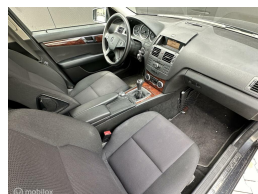

Mercedes C-klasse Estate 180 CGI BlueEFFICIENCY Business Class

€8.998,00

Marge

Kenteken	03LXV9
Brandstof	Benzine
Bouwjaar	2010
Tellerstand	175383 KM
Carrosserie	Station
Transmissie	Handgeschakeld
Wegenbelasting	€ 216 - 235 per kwartaal
Kleur	Grijs
Kleur interieur	zwart
Aantal deuren	5
Aantal zitplaatsen	5
Aantal cilinders	4
Cilinderinhoud	1796cc
Vermogen	115kW / 157pk
Aandrijving	Achterwielaandrijving
Gem. verbruik	7l / 100km
Gewicht	1445kg
Topsnelheid	218km
Koppel	250nm
Max toeren p/m	5000

Selectie van opties en accessoires

- Metaalkleur
- Elektrische ramen voor en achter
- Dakrails
- Hoofdsteunen achter
- Boordcomputer
- Mistlampen voor
- Buitenspiegels verwarmbaar
- Elektrisch verstelbare voorstoel(en)
- Regensensor
- Anti Blokkeer Systeem
- Anti doorSlip Regeling
- Bestuurdersairbag
- Zij airbag(s) voor
- Hoofd airbag(s) voor
- Alarm klasse 3
- Achterbank in delen neerklapbaar
- Passagiersairbag
- Airco (automatisch)
- Centrale vergrendeling met afstandsbediening
- Stuur verstelbaar
- Bagage-scheidingsnet
- Lendesteunen (verstelbaar)
- Brake Assist System
- Bandenspanningscontrolesysteem
- Knie airbag(s)
- Parkeersensor voor en achter
- Armsteun voor
- Lichtmetalen velgen 16"
- Elektronisch Stabiliteits Programma
- Hoofd airbag(s) achter
- Stuurwiel multifunctioneel
- Audio-navigatiesysteem
- Hoofdsteunen anti-whiplash
- Trekhaak