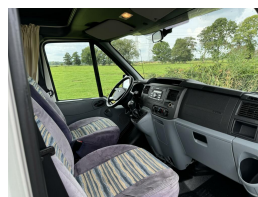

Eura mobil PROFILA

€29.950,00

Marge

Kenteken	GGP85F
Brandstof	Diesel
Bouwjaar	2007
Tellerstand	48791 KM
Carrosserie	Camper
Transmissie	Handgeschakeld
Wegenbelasting	€ 276 - 291 per kwartaal
Kleur	Wit
Aantal deuren	3
Aantal zitplaatsen	4
Aantal cilinders	4
Cilinderinhoud	2198cc
Vermogen	96kW / 131pk
Aandrijving	Voorwielaandrijving
Gewicht	2990kg