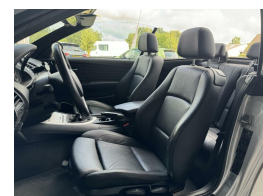

# BMW 1-serie Cabrio 118i

PDC\*LEDER\*SPORTSTOEL\*STOELVERWARMING

€9.950,00

Marge

Kenteken	3XGH06
Brandstof	Benzine
Bouwjaar	2010
Tellerstand	128577 KM
Carrosserie	Cabrio
Transmissie	Handgeschakeld
Wegenbelasting	€ 216 - 235 per kwartaal
Kleur	Grijs
Kleur interieur	zwart
Aantal deuren	2
Aantal zitplaatsen	4
Aantal cilinders	4
Cilinderinhoud	1995cc
Vermogen	105kW / 143pk
Aandrijving	Achterwielaandrijving
Gem. verbruik	6.6l / 100km
Gewicht	1395kg
Topsnelheid	210km
Koppel	190nm
Max toeren p/m	6000