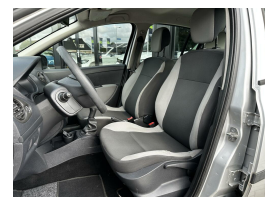

Renault Clio 1.2 Expression

€2.900,00

Marge

Kenteken	39KLLK3
Brandstof	Benzine
Bouwjaar	2010
Tellerstand	194245 KM
Carrosserie	Hatchback
Transmissie	Handgeschakeld
Wegenbelasting	€ 139 - 151 per kwartaal
Kleur	Grijs
Kleur interieur	grijs
Aantal deuren	5
Aantal zitplaatsen	5
Aantal cilinders	4
Cilinderinhoud	1149cc
Vermogen	55kW / 75pk
Aandrijving	Voorwielaandrijving
Gem. verbruik	5.9l / 100km
Gewicht	1065kg
Topsnelheid	167km
Koppel	105nm
Max toeren p/m	5500

Selectie van opties en accessoires

- Elektrische ramen voor
- Buitenspiegels in carrosseriekleur
- Airco
- Bestuurdersairbag
- Zij airbag(s) voor
- Achterbank in delen neerklapbaar
- Stuurbevestiging snelheidsafhankelijk
- Passagiersairbag
- Alarm klasse 1 (startblokkering)
- Buitenspiegels elektrisch verstel- en verwarmbaar
- Centrale vergrendeling met afstandsbediening
- Bestuurdersstoel in hoogte verstelbaar
- Stuur verstelbaar
- Radio-CD/MP3 speler
- Anti Blokkeer Systeem
- Isofix bevestiging voor kinderzitjes
- Metaalkleur
- Navigatiesysteem
- Stuurbevestiging
- 5-deurs
- 5-versnellingen
- APK
- Buitenspiegels van binnenuit verstelbaar
- Bumpers en spiegels in car.kleur
- Centrale deurvergrendeling met afstandsbediening
- Handgeschakeld
- Incl boekjes
- Isofix
- Lederen stuurwiel en versnellingspook
- Navigatie
- Stuurwiel multifunctioneel
- Zuinig in gebruik