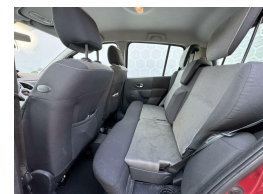

# Renault Modus 1.6-16V Air

€1.750,00

Marge

Kenteken	49TVLP
Brandstof	Benzine
Bouwjaar	2007
Tellerstand	296273 KM
Carrosserie	MPV
Transmissie	Handgeschakeld
Wegenbelasting	€ 139 - 151 per kwartaal
Kleur	Rood
Aantal deuren	5
Aantal zitplaatsen	5
Aantal cilinders	4
Cilinderinhoud	1598cc
Vermogen	82kW / 112pk
Aandrijving	Voorwielaandrijving
Gem. verbruik	6.8l / 100km
Gewicht	1145kg
Topsnelheid	188km
Koppel	151nm
Max toeren p/m	6000

## Selectie van opties en accessoires

- Elektrische ramen voor
- Boordcomputer
- Anti Blokkeer Systeem
- Stuurbekrachtiging
- Airco
- Bestuurdersairbag
- Zij airbag(s) voor
- Hoofd airbag(s) voor
- Bagagedek
- Achterbank in delen neerklapbaar
- Hoofdsteunen voor en achter
- Buitentemperatuurmeter
- Passagiersairbag
- Alarm klasse 1 (startblokkering)
- Buitenspiegels elektrisch verstel- en verwarmbaar
- Centrale vergrendeling met afstandsbediening
- Bestuurdersstoel in hoogte verstelbaar
- Stuur verstelbaar
- Hoofd airbag(s) achter
- Elektronische remkrachtverdeling
- Audioinstallatie met CD-speler