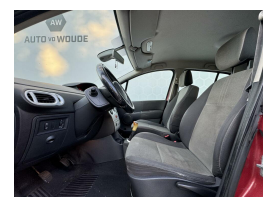

# Renault Modus 1.6-16V Air

€1.750,00

Marge

Kenteken	49TVLP
Brandstof	Benzine
Bouwjaar	2007
Tellerstand	296273 KM
Carrosserie	MPV
Transmissie	Handgeschakeld
Wegenbelasting	€ 139 - 151 per kwartaal
Kleur	Rood
Aantal deuren	5
Aantal zitplaatsen	5
Aantal cilinders	4
Cilinderinhoud	1598cc
Vermogen	82kW / 112pk
Aandrijving	Voorwielaandrijving
Gem. verbruik	6.8l / 100km
Gewicht	1145kg
Topsnelheid	188km
Koppel	151nm
Max toeren p/m	6000

## Selectie van opties en accessoires

- Elektrische ramen voor
- Boordcomputer
- Anti Blokkeer Systeem
- Stuurbekrachtiging
- Airco
- Bestuurdersairbag
- Zij airbag(s) voor
- Hoofd airbag(s) voor
- Bagagedek
- Achterbank in delen neerklapbaar
- Hoofdsteunen voor en achter
- Buitentemperatuurmeter
- Passagiersairbag
- Alarm klasse 1 (startblokkering)
- Buitenspiegels elektrisch verstel- en verwarmbaar
- Centrale vergrendeling met afstandsbediening
- Bestuurdersstoel in hoogte verstelbaar
- Stuur verstelbaar
- Hoofd airbag(s) achter
- Elektronische remkrachtverdeling
- Audioinstallatie met CD-speler