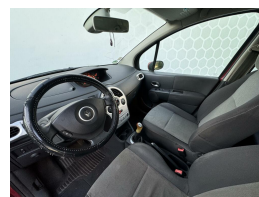

# Renault Modus 1.6-16V Air

€1.750,00

Marge

Kenteken	49TVLP
Brandstof	Benzine
Bouwjaar	2007
Tellerstand	296273 KM
Carrosserie	MPV
Transmissie	Handgeschakeld
Wegenbelasting	€ 139 - 151 per kwartaal
Kleur	Rood
Aantal deuren	5
Aantal zitplaatsen	5
Aantal cilinders	4
Cilinderinhoud	1598cc
Vermogen	82kW / 112pk
Aandrijving	Voorwielaandrijving
Gem. verbruik	6.8l / 100km
Gewicht	1145kg
Topsnelheid	188km
Koppel	151nm
Max toeren p/m	6000

## Selectie van opties en accessoires

- Elektrische ramen voor
- Boordcomputer
- Anti Blokkeer Systeem
- Stuurbekrachtiging
- Airco
- Bestuurdersairbag
- Zij airbag(s) voor
- Hoofd airbag(s) voor
- Bagagedek
- Achterbank in delen neerklapbaar
- Hoofdsteunen voor en achter
- Buitentemperatuurmeter
- Passagiersairbag
- Alarm klasse 1 (startblokkering)
- Buitenspiegels elektrisch verstel- en verwarmbaar
- Centrale vergrendeling met afstandsbediening
- Bestuurdersstoel in hoogte verstelbaar
- Stuur verstelbaar
- Hoofd airbag(s) achter
- Elektronische remkrachtverdeling
- Audioinstallatie met CD-speler