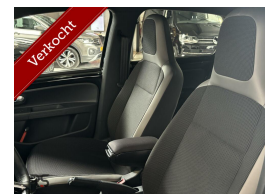

Volkswagen High Up! 1.0 MPI 60 pk handg. BlueMotion

€8.950,00

Marge

Kenteken	GF013R
Brandstof	Benzine
Bouwjaar	2015
Tellerstand	85507 KM
Carrosserie	Hatchback
Transmissie	Handgeschakeld
Wegenbelasting	€ 67 - 73 per kwartaal
Kleur	Zwart
Aantal deuren	5
Aantal zitplaatsen	4
Aantal cilinders	3
Cilinderinhoud	999cc
Vermogen	44kW / 60pk
Aandrijving	Voorwielaandrijving
Gem. verbruik	4.1l / 100km
Gewicht	840kg
Topsnelheid	161km
Koppel	95nm
Max toeren p/m	5000

Selectie van opties en accessoires

- Elektrische ramen voor
- Mistlampen voor
- Buitenspiegels in carrosseriekleur
- Anti Blokkeer Systeem
- Anti doorSlip Regeling
- Bestuurdersairbag
- Zij airbag(s) voor
- Hoofd airbag(s) voor
- Lederen stuurwiel en versnellingspook
- Achterbank in delen neerklapbaar
- Stuurbekrachtiging snelheidsafhankelijk
- Passagiersairbag
- Alarm klasse 1(startblokkering)
- Buitenspiegels elektrisch verstel- en verwarmbaar
- Centrale vergrendeling met afstandsbediening
- Bestuurdersstoel in hoogte verstelbaar
- Radio CD speler
- Start/stop systeem
- Lichtmetalen velgen multi-spaaks 15"
- Hill hold functie
- Lichtmetalen velgen 15"
- Cruise control
- Parkeersensor achter
- Boordcomputer
- Stuur verstelbaar
- Bandenspanningscontrolesysteem
- Radio-CD/MP3 speler
- Navigatiesysteem uitneembaar
- Achterruitwisser
- Airco
- Extra getint glas achter
- Getint glas
- Isofix bevestiging voor kinderzitjes
- Metaalkleur
- Middenarmsteun voor
- Park Distance Control
- Sportvelgen
- Sportonderstel