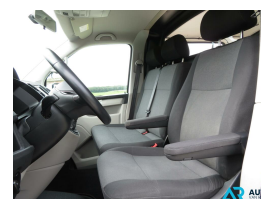

Volkswagen Transporter 2.0 TDI L2H1

€16.995,00

Excl. BTW

Kenteken	V043BF
Brandstof	Diesel
Bouwjaar	2016
Tellerstand	94820 KM
Carrosserie	Bestel
Transmissie	Handgeschakeld
Wegenbelasting	€ 175 per kwartaal
Kleur	Wit
Kleur interieur	zwart
Aantal deuren	5
Aantal zitplaatsen	3
Aantal cilinders	4
Cilinderinhoud	1968cc
Vermogen	62kW / 84pk
Aandrijving	Voorwielaandrijving
Gem. verbruik	6.1l / 100km
Gewicht	1895kg
Topsnelheid	146km

Selectie van opties en accessoires

- Elektrische ramen voor
- Boordcomputer
- Anti Blokkeer Systeem
- Anti doorSlip Regeling
- Bestuurdersairbag
- Elektronisch Sper Differentieel
- Zijschuifdeur rechts
- Passagiersairbag
- Alarm klasse 1 (startblokkering)
- Buitenspiegels elektrisch verstel- en verwarmbaar
- Centrale vergrendeling met afstandsbediening
- Stuur verstelbaar
- Start/stop systeem
- Elektronisch Stabiliteits Programma
- Hill hold functie
- Vermoeidheids herkenning
- Unikleur/pastel
- 2 zitplaatsen rechtsvoor
- Achterdeuren met ruiten
- Airco
- Armsteun voor
- Bluetooth
- Buitenspiegels in carrosseriekleur
- Bumpers in carrosseriekleur
- Centrale vergrendeling
- Cruise control
- Zijschuifdeur links
- Trekhaak
- Tussenschot volledig
- Stuurbekrachtiging
- Stuurwiel multifunctioneel
- Sportvelgen
- Radio
- Park Distance Control
- Parkeersensor achter
- Lichtmetalen velgen 16"
- Lederen stuurwiel