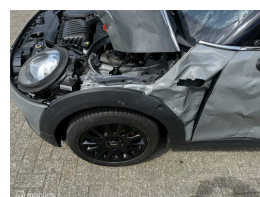

Mini Mini 1.5 Cooper NAVI/CRUISE/PDC

€7.950,00

Marge

Kenteken	PB661R
Brandstof	Benzine
Bouwjaar	2017
Tellerstand	164793 KM
Carrosserie	Hatchback
Transmissie	Handgeschakeld
Wegenbelasting	€ 139 - 151 per kwartaal
Kleur	Grijs
Aantal deuren	3
Aantal zitplaatsen	4
Aantal cilinders	3
Cilinderinhoud	1499cc
Vermogen	100kW / 136pk
Aandrijving	Voorwielaandrijving
Gem. verbruik	4.5l / 100km
Gewicht	1060kg
Topsnelheid	210km
Koppel	220nm
Max toeren p/m	4500