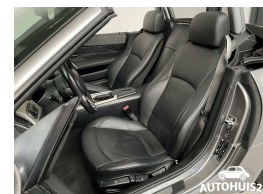

# BMW Z4 Roadster 2.2i S

€13.725,00

Marge

GEOPEND OP AFSpraak

Kenteken	60HJL1
Brandstof	Benzine
Bouwjaar	2005
Tellerstand	99198 KM
Carrosserie	Cabrio
Transmissie	Handgeschakeld
Wegenbelasting	€ 164 - 179 per kwartaal
Kleur	Grijs
Kleur interieur	zwart
Aantal deuren	2
Aantal zitplaatsen	2
Aantal cilinders	6
Cilinderinhoud	2171cc
Vermogen	125kW / 170pk
Aandrijving	Achterwielaandrijving
Gem. verbruik	8.8l / 100km
Gewicht	1225kg
Topsnelheid	225km

## Selectie van opties en accessoires

- Metaalkleur
- Elektrisch bedienbare kap
- Elektrische ramen voor
- Getint glas
- Lederen bekleding
- Boordcomputer
- Cruise control
- Mistlampen voor
- Voorstoelen verwarmd
- Regensensor
- Anti Blokkeer Systeem
- Stuurbevestiging
- Bestuurdersairbag
- Zij airbag(s) voor
- Park Distance Control
- Alarm klasse 3
- Sportstoelen
- Elektronische remkrachtverdeling
- Passagiersairbag
- Buitenspiegels elektrisch verstel- en verwarmbaar
- Airco (automatisch)
- Centrale vergrendeling met afstandsbediening
- Bestuurdersstoel in hoogte verstelbaar
- Bandenspanningscontrolesysteem
- Lichtmetalen velgen 16"
- Audioinstallatie met CD-speler
- Buitenspiegels in carrosseriekleur
- Bumpers in carrosseriekleur
- Lederen stuurwiel
- Anti doorSlip Regeling
- Parkeersensor achter