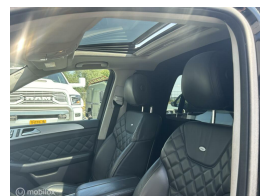

# Mercedes Gle 350d

€29.950,00

Excl. BTW

Kenteken	V143HL
Brandstof	Diesel
Bouwjaar	2016
Tellerstand	263164 KM
Carrosserie	Bestel
Transmissie	Automaat
Wegenbelasting	€ 212 per kwartaal
Kleur	Zwart
Kleur interieur	zwart
Aantal zitplaatsen	2
Aantal cilinders	6
Cilinderinhoud	2987cc
Vermogen	190kW / 259pk
Aandrijving	Vierwielaandrijving
Gem. verbruik	6.6l / 100km
Gewicht	2295kg