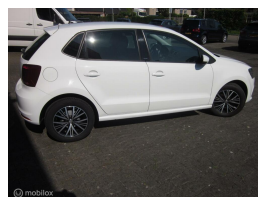

Volkswagen Polo 1.0 Comfortline

€11.500,00

Marge

Kenteken	L351GZ
Brandstof	Benzine
Bouwjaar	2016
Tellerstand	84940 KM
Carrosserie	Hatchback
Transmissie	Handgeschakeld
Wegenbelasting	€ 113 - 123 per kwartaal
Kleur	Wit
Kleur interieur	zwart
Aantal deuren	5
Aantal zitplaatsen	5
Aantal cilinders	3
Cilinderinhoud	999cc
Vermogen	55kW / 75pk
Aandrijving	Voorwielaandrijving
Gem. verbruik	4.8l / 100km
Gewicht	955kg
Topsnelheid	173km
Koppel	95nm
Max toeren p/m	6200