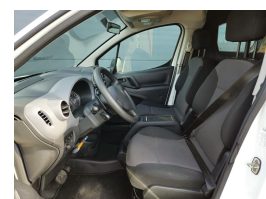

Peugeot Partner 120 1.6 BlueHDi 100PK Automaat Navi Camera

€7.945,00

Excl. BTW

Kenteken	V988KZ
Brandstof	Diesel
Bouwjaar	2018
Tellerstand	169503 KM
Carrosserie	Bestel
Transmissie	Automaat
Wegenbelasting	€ 122 per kwartaal
Kleur	Wit
Aantal deuren	4
Aantal zitplaatsen	2
Aantal cilinders	4
Cilinderinhoud	1560cc
Vermogen	73kW / 99pk
Gem. verbruik	4.1l / 100km
Gewicht	1291kg
Topsnelheid	163km

Selectie van opties en accessoires

- Elektrische ramen voor
- Boordcomputer
- Cruise control
- Anti Blokkeer Systeem
- Bestuurdersairbag
- Zijschuifdeur rechts
- Alarm klasse 1(startblokkering)
- Buitenspiegels elektrisch verstelbaar
- Centrale vergrendeling met afstandsbediening
- Bestuurdersstoel in hoogte verstelbaar
- Stuur verstelbaar
- Radio CD speler
- Start/stop systeem
- Armsteun voor
- Elektronisch Stabiliteits Programma
- Rubber mat in laadruimte
- Achterdeuren met ruiten
- Achteruitrijcamera
- Airco
- Trekhaak
- Stuurwiel multifunctioneel
- Radio-CD/MP3 speler
- Navigatiesysteem
- Navigatiesysteem full map
- Zijruit rechts in laadruimte