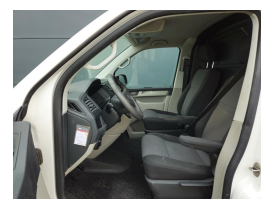

Volkswagen Transporter 2.0 TDI L1H1 Airco navi rvs imp 102 PK

€11.945,00

Excl. BTW

BRUINAUTOS.NL LEMMER

Kenteken	V890PG
Brandstof	Diesel
Bouwjaar	2018
Tellerstand	140331 KM
Carrosserie	Bestel
Transmissie	Handgeschakeld
Wegenbelasting	€ 166 per kwartaal
Kleur	Wit
Aantal deuren	5
Aantal zitplaatsen	3
Aantal cilinders	4
Cilinderinhoud	1968cc
Vermogen	75kW / 102pk
Gem. verbruik	6l / 100km
Gewicht	1791kg
Topsnelheid	157km

Selectie van opties en accessoires

- Elektrische ramen voor
- Boordcomputer
- Anti Blokkeer Systeem
- Anti doorSlip Regeling
- Bestuurdersairbag
- Elektronisch Sper Differentieel
- Zijschuifdeur rechts
- Passagiersairbag
- Alarm klasse 1 (startblokkering)
- Buitenspiegels elektrisch verstel- en verwarmbaar
- Centrale vergrendeling met afstandsbediening
- Stuur verstelbaar
- Start/stop systeem
- Elektronisch Stabiliteits Programma
- Hill hold functie
- Vermoeidheids herkenning
- Unikleur/pastel
- Airco
- Achterdeuren met ruiten
- Navigatiesysteem
- Radio CD speler
- Stuurbevestiging
- Trekhaak
- Cruise control
- Comfortstoel(en)
- Kleur wit
- Houten vloer in laadruimte
- Tussenschot volledig
- Imperiaal