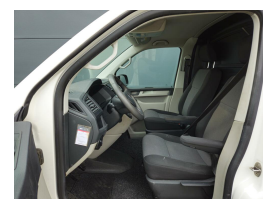

Volkswagen Transporter 2.0 TDI L1H1 Airco navi rvs imp 102 PK

€11.945,00

Excl. BTW

BRUINAUTOS.NL LEMMER

Kenteken	V890PG
Brandstof	Diesel
Bouwjaar	2018
Tellerstand	140331 KM
Carrosserie	Bestel
Transmissie	Handgeschakeld
Wegenbelasting	€ 166 per kwartaal
Kleur	Wit
Aantal deuren	5
Aantal zitplaatsen	3
Aantal cilinders	4
Cilinderinhoud	1968cc
Vermogen	75kW / 102pk
Gem. verbruik	6l / 100km
Gewicht	1791kg
Topsnelheid	157km

Selectie van opties en accessoires

- Elektrische ramen voor
- Boordcomputer
- Anti Blokkeer Systeem
- Anti doorSlip Regeling
- Bestuurdersairbag
- Elektronisch Sper Differentieel
- Zijschuifdeur rechts
- Passagiersairbag
- Alarm klasse 1 (startblokkering)
- Buitenspiegels elektrisch verstel- en verwarmbaar
- Centrale vergrendeling met afstandsbediening
- Stuur verstelbaar
- Start/stop systeem
- Elektronisch Stabiliteits Programma
- Hill hold functie
- Vermoeidheids herkenning
- Unikleur/pastel
- Airco
- Achterdeuren met ruiten
- Navigatiesysteem
- Radio CD speler
- Stuurbevestiging
- Trekhaak
- Cruise control
- Comfortstoel(en)
- Kleur wit
- Houten vloer in laadruimte
- Tussenschot volledig
- Imperiaal