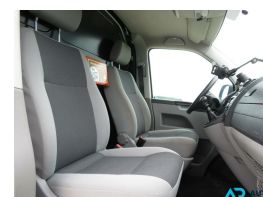

Volkswagen Transporter 2.0 TDI L2H1

€9.995,00

Excl. BTW

Kenteken	VJ331F
Brandstof	Diesel
Bouwjaar	2014
Tellerstand	148786 KM
Carrosserie	Bestel
Transmissie	Handgeschakeld
Wegenbelasting	€ 166 per kwartaal
Kleur	Wit
Kleur interieur	zwart
Aantal deuren	4
Aantal zitplaatsen	3
Aantal cilinders	4
Cilinderinhoud	1968cc
Vermogen	62kW / 84pk
Aandrijving	Voorwielaandrijving
Gem. verbruik	7.2l / 100km
Gewicht	1823kg
Topsnelheid	146km