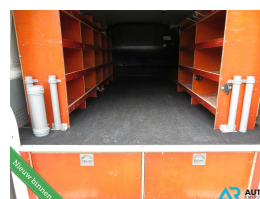

Volkswagen Transporter 2.0 TDI L2H1

€9.995,00

Excl. BTW

Kenteken	VJ331F
Brandstof	Diesel
Bouwjaar	2014
Tellerstand	148786 KM
Carrosserie	Bestel
Transmissie	Handgeschakeld
Wegenbelasting	€ 166 per kwartaal
Kleur	Wit
Kleur interieur	zwart
Aantal deuren	4
Aantal zitplaatsen	3
Aantal cilinders	4
Cilinderinhoud	1968cc
Vermogen	62kW / 84pk
Aandrijving	Voorwielaandrijving
Gem. verbruik	7.2l / 100km
Gewicht	1823kg
Topsnelheid	146km