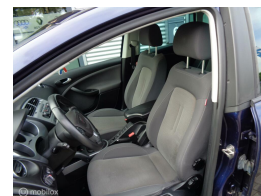

Seat Altea XL 1.2 TSI Ecomotive Businessline High

€4.450,00

Marge

Kenteken	94NPJ9
Brandstof	Benzine
Bouwjaar	2010
Tellerstand	196490 KM
Carrosserie	Station
Transmissie	Handgeschakeld
Wegenbelasting	€ 190 - 207 per kwartaal
Kleur	Blauw
Kleur interieur	grijs
Aantal deuren	5
Aantal zitplaatsen	5
Aantal cilinders	4
Cilinderinhoud	1197cc
Vermogen	77kW / 105pk
Aandrijving	Voorwielaandrijving
Gem. verbruik	5.7l / 100km
Gewicht	1295kg
Topsnelheid	184km
Koppel	175nm
Max toeren p/m	5000

Selectie van opties en accessoires

- Elektrische ramen voor
- Dakrails
- Boordcomputer
- Cruise control
- Mistlampen voor
- Koplampreiniging
- Regensensor
- Lederen stuurwiel
- Bestuurdersairbag
- Zij airbag(s) voor
- Hoofd airbag(s) voor
- Elektrische ramen achter
- Buitentemperatuurmeter
- Passagiersairbag
- Alarm klasse 1 (startblokkering)
- Buitenspiegels elektrisch verstelbaar
- Airco (automatisch)
- Centrale vergrendeling met afstandsbediening
- Extra getint glas achter
- Audio-navigatie full map
- Bi-xenon koplampen
- Parkeersensor voor en achter
- Radio-CD/MP3 speler
- Lichtmetalen velgen 16"
- Elektronisch Stabiliteits Programma
- Binnenspiegel automatisch dimmend
- Lederen versnellingspook
- Buitenspiegels elektrisch inklapbaar
- Stuurwiel multifunctioneel
- Koplampen adaptief
- Bluetooth telefoonvoorbereiding
- Anti Blokkeer Systeem
- Anti doorSlip Regeling
- Bandenspanningscontrolesysteem
- Trekhaak met afneembare kogel
- Voorstoelen verwarmd
- Metaalkleur