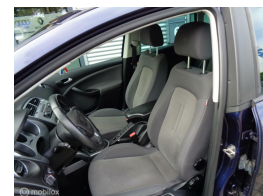

Seat Altea XL 1.2 TSI Ecomotive Businessline High

€4.450,00

Marge

Kenteken	94NPJ9
Brandstof	Benzine
Bouwjaar	2010
Tellerstand	196490 KM
Carrosserie	Station
Transmissie	Handgeschakeld
Wegenbelasting	€ 190 - 207 per kwartaal
Kleur	Blauw
Kleur interieur	grijs
Aantal deuren	5
Aantal zitplaatsen	5
Aantal cilinders	4
Cilinderinhoud	1197cc
Vermogen	77kW / 105pk
Aandrijving	Voorwielaandrijving
Gem. verbruik	5.7l / 100km
Gewicht	1295kg
Topsnelheid	184km
Koppel	175nm
Max toeren p/m	5000

Selectie van opties en accessoires

- Elektrische ramen voor
- Dakrails
- Boordcomputer
- Cruise control
- Mistlampen voor
- Koplampreiniging
- Regensensor
- Lederen stuurwiel
- Bestuurdersairbag
- Zij airbag(s) voor
- Hoofd airbag(s) voor
- Elektrische ramen achter
- Buitentemperatuurmeter
- Passagiersairbag
- Alarm klasse 1(startblokkering)
- Buitenspiegels elektrisch verstelbaar
- Airco (automatisch)
- Centrale vergrendeling met afstandsbediening
- Extra getint glas achter
- Audio-navigatie full map
- Bi-xenon koplampen
- Parkeersensor voor en achter
- Radio-CD/MP3 speler
- Lichtmetalen velgen 16"
- Elektronisch Stabiliteits Programma
- Binnenspiegel automatisch dimmend
- Lederen versnellingspook
- Buitenspiegels elektrisch inklapbaar
- Stuurwiel multifunctioneel
- Koplampen adaptief
- Bluetooth telefoonvoorbereiding
- Anti Blokkeer Systeem
- Anti doorSlip Regeling
- Bandenspanningscontrolesysteem
- Trekhaak met afneembare kogel
- Voorstoelen verwarmd
- Metaalkleur