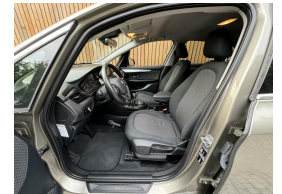

BMW 2-serie Active Tourer 218i Essential

€13.950,00

Incl. BTW

Nieuw binnen

Kenteken	GP737B
Brandstof	Benzine
Bouwjaar	2015
Tellerstand	130556 KM
Carrosserie	MPV
Transmissie	Handgeschakeld
Wegenbelasting	€ 190 - 207 per kwartaal
Kleur	Grijs
Aantal deuren	5
Aantal zitplaatsen	5
Aantal cilinders	3
Cilinderinhoud	1499cc
Vermogen	100kW / 136pk
Aandrijving	Voorwielaandrijving
Gem. verbruik	4.9 / 100km
Gewicht	1295kg
Topsnelheid	200km
Koppel	220nm
Max toeren p/m	4500

Selectie van opties en accessoires

- Elektrische ramen voor en achter
- Boordcomputer
- Cruise control
- Mistlampen voor
- Buitenspiegels verwarmbaar
- Regensensor
- Lederen stuurwiel
- Anti doorSlip Regeling
- Stuurbekrachtiging
- Bestuurdersairbag
- Zij airbag(s) voor
- Hoofd airbag(s) voor
- Achterbank in delen neerklapbaar
- Passagiersairbag
- Alarm klasse 1 (startblokkering)
- Buitenspiegels elektrisch verstelbaar
- Airco (automatisch)
- Centrale vergrendeling met afstandsbediening
- Bandenspanningscontrolesysteem
- Start/stop systeem
- Armsteun voor
- Armsteun achter
- Dimlichten automatisch
- Elektronisch Stabiliteits Programma
- Hoofd airbag(s) achter
- Audioinstallatie met CD-speler
- Stuurwiel multifunctioneel
- Parkeersensor achter
- Multimedia-voorbereiding
- Autonomous Emergency Braking
- Hill hold functie
- Bluetooth telefoonvoorbereiding
- LED dagrijverlichting
- Achteropkomend verkeer waarschuwing
- Bots herkenning en activatie
- Anti Blokkeer Systeem
- Brake Assist System
- Parkeer assistent
- Chroom delen exterieur
- Lichtmetalen velgen 16"
- Metaalkleur
- Trekhaak