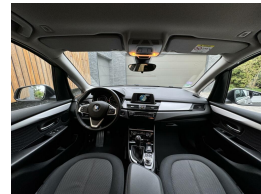

BMW 2-serie Active Tourer 218i Essential

€13.950,00

Incl. BTW

Nieuw binnen

Kenteken	GP737B
Brandstof	Benzine
Bouwjaar	2015
Tellerstand	130556 KM
Carrosserie	MPV
Transmissie	Handgeschakeld
Wegenbelasting	€ 190 - 207 per kwartaal
Kleur	Grijs
Aantal deuren	5
Aantal zitplaatsen	5
Aantal cilinders	3
Cilinderinhoud	1499cc
Vermogen	100kW / 136pk
Aandrijving	Voorwielaandrijving
Gem. verbruik	4.9 / 100km
Gewicht	1295kg
Topsnelheid	200km
Koppel	220nm
Max toeren p/m	4500

Selectie van opties en accessoires

- Elektrische ramen voor en achter
- Boordcomputer
- Cruise control
- Mistlampen voor
- Buitenspiegels verwarmbaar
- Regensensor
- Lederen stuurwiel
- Anti doorSlip Regeling
- Stuurbekrachtiging
- Bestuurdersairbag
- Zij airbag(s) voor
- Hoofd airbag(s) voor
- Achterbank in delen neerklapbaar
- Passagiersairbag
- Alarm klasse 1 (startblokkering)
- Buitenspiegels elektrisch verstelbaar
- Airco (automatisch)
- Centrale vergrendeling met afstandsbediening
- Bandenspanningscontrolesysteem
- Start/stop systeem
- Armsteun voor
- Armsteun achter
- Dimlichten automatisch
- Elektronisch Stabiliteits Programma
- Hoofd airbag(s) achter
- Audioinstallatie met CD-speler
- Stuurwiel multifunctioneel
- Parkeersensor achter
- Multimedia-voorbereiding
- Autonomous Emergency Braking
- Hill hold functie
- Bluetooth telefoonvoorbereiding
- LED dagrijverlichting
- Achteropkomend verkeer waarschuwing
- Bots herkenning en activatie
- Anti Blokkeer Systeem
- Brake Assist System
- Parkeer assistent
- Chroom delen exterieur
- Lichtmetalen velgen 16"
- Metaalkleur
- Trekhaak