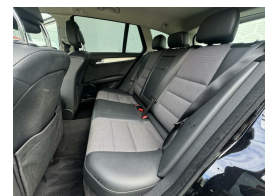

Mercedes C-klasse Estate 180 CGI BlueEFFICIENCY Business Class Avantgarde

€9.450,00

Marge

Kenteken	08RFD5
Brandstof	Benzine
Bouwjaar	2010
Tellerstand	196987 KM
Carrosserie	Station
Transmissie	Automaat
Wegenbelasting	€ 241 - 264 per kwartaal
Kleur	Zwart
Kleur interieur	zwart
Aantal deuren	5
Aantal zitplaatsen	5
Aantal cilinders	4
Cilinderinhoud	1796cc
Vermogen	115kW / 157pk
Aandrijving	Achterwielaandrijving
Gem. verbruik	7.7l / 100km
Gewicht	1455kg
Topsnelheid	213km
Koppel	250nm
Max toeren p/m	5000

Selectie van opties en accessoires

- Metaalkleur
- Elektrische ramen voor en achter
- Dakrails
- Hoofdsteunen achter
- Boordcomputer
- Cruise control
- Mistlampen voor
- Buitenspiegels verwarmbaar
- Elektrisch verstelbare voorstoel(en)
- Regensensor
- Lederen stuurwiel
- Anti Blokkeer Systeem
- Anti doorSlip Regeling
- Bestuurdersairbag
- Zij airbag(s) voor
- Hoofd airbag(s) voor
- Alarm klasse 3
- Achterbank in delen neerklapbaar
- Passagiersairbag
- Autotelefoon voorbereiding
- Airco (automatisch)
- Bagage-scheidingsnet
- Lendesteunen (verstelbaar)
- Brake Assist System
- Bandenspanningscontrolesysteem
- Knie airbag(s)
- Chroom delen exterieur
- Parkeersensor voor en achter
- Armsteun voor
- Armsteun achter
- Elektronisch Stabiliteits Programma
- Lichtmetalen velgen 17"
- Hoofd airbag(s) achter
- Aluminium interieur afwerking
- Stuurwiel multifunctioneel
- Audio-navigatiesysteem
- Hoofdsteunen anti-whiplash
- Airco
- Bi-xenon koplampen
- Extra getint glas achter
- Isofix bevestiging voor kinderzitjes
- Trekhaak
- Trekhaak met afneembare kogel
- Park Distance Control

AUTO vd WOUDE

GORREDIJK

Interesse? Bel met **0513462787**

Auto vd Woude
stationsweg 86A
8401DT Gorredijk