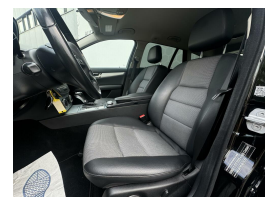

Mercedes C-klasse Estate 180 CGI BlueEFFICIENCY Business Class Avantgarde

€9.450,00

Marge

Kenteken	08RFD5
Brandstof	Benzine
Bouwjaar	2010
Tellerstand	196987 KM
Carrosserie	Station
Transmissie	Automaat
Wegenbelasting	€ 241 - 264 per kwartaal
Kleur	Zwart
Kleur interieur	zwart
Aantal deuren	5
Aantal zitplaatsen	5
Aantal cilinders	4
Cilinderinhoud	1796cc
Vermogen	115kW / 157pk
Aandrijving	Achterwielaandrijving
Gem. verbruik	7.7l / 100km
Gewicht	1455kg
Topsnelheid	213km
Koppel	250nm
Max toeren p/m	5000

Selectie van opties en accessoires

- Metaalkleur
- Elektrische ramen voor en achter
- Dakrails
- Hoofdsteunen achter
- Boordcomputer
- Cruise control
- Mistlampen voor
- Buitenspiegels verwarmbaar
- Elektrisch verstelbare voorstoel(en)
- Regensensor
- Lederen stuurwiel
- Anti Blokkeer Systeem
- Anti doorSlip Regeling
- Bestuurdersairbag
- Zij airbag(s) voor
- Hoofd airbag(s) voor
- Alarm klasse 3
- Achterbank in delen neerklapbaar
- Passagiersairbag
- Autotelefoon voorbereiding
- Airco (automatisch)
- Bagage-scheidingsnet
- Lendesteunen (verstelbaar)
- Brake Assist System
- Bandenspanningscontrolesysteem
- Knie airbag(s)
- Chroom delen exterieur
- Parkeersensor voor en achter
- Armsteun voor
- Armsteun achter
- Elektronisch Stabiliteits Programma
- Lichtmetalen velgen 17"
- Hoofd airbag(s) achter
- Aluminium interieur afwerking
- Stuurwiel multifunctioneel
- Audio-navigatiesysteem
- Hoofdsteunen anti-whiplash
- Airco
- Bi-xenon koplampen
- Extra getint glas achter
- Isofix bevestiging voor kinderzitjes
- Trekhaak
- Trekhaak met afneembare kogel
- Park Distance Control

AUTO vd WOUDE

GORREDIJK

Interesse? Bel met **0513462787**

Auto vd Woude
stationsweg 86A
8401DT Gorredijk