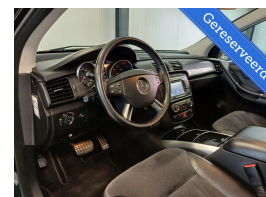

Mercedes R-klasse 350 4-Matic

€7.450,00

Marge

Kenteken	53XJRR
Brandstof	Benzine
Bouwjaar	2006
Tellerstand	211845 KM
Carrosserie	SUV
Transmissie	Automaat
Wegenbelasting	€ 395 - 432 per kwartaal

Kleur	Zwart
Aantal deuren	5
Aantal zitplaatsen	6
Aantal cilinders	6
Cilinderinhoud	3498cc
Vermogen	200kW / 272pk
Aandrijving	Vierwielaandrijving
Gem. verbruik	11.6l / 100km
Gewicht	2055kg
Topsnelheid	230km
Koppel	350nm
Max toeren p/m	6000