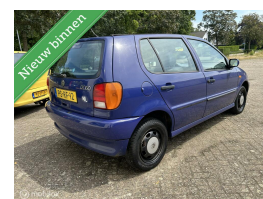

Volkswagen Polo 1.4

€650,00

Marge

Kenteken	PSRF12
Brandstof	Benzine
Bouwjaar	1996
Tellerstand	159390 KM
Carrosserie	Hatchback
Transmissie	Handgeschakeld
Wegenbelasting	€ 88 - 95 per kwartaal
Kleur	Blauw
Aantal deuren	5
Aantal zitplaatsen	5
Aantal cilinders	4
Cilinderinhoud	1391cc
Vermogen	44kW / 60pk
Aandrijving	Voorwielaandrijving
Gewicht	910kg
Topsnelheid	155km