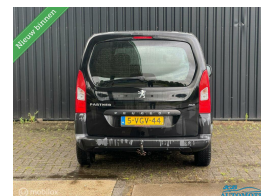

# Peugeot Partner 120 1.6 HDI L1 XT

€3.750,00

Marge

Kenteken	5VGV44
Brandstof	Diesel
Bouwjaar	2010
Tellerstand	261856 KM
Carrosserie	Bestel
Transmissie	Handgeschakeld
Wegenbelasting	€ 131 per kwartaal
Kleur interieur	grijs
Aantal deuren	5
Aantal zitplaatsen	2
Aantal cilinders	4
Cilinderinhoud	1560cc
Vermogen	66kW / 90pk
Gewicht	1411kg
Topsnelheid	160km

## Selectie van opties en accessoires

- Elektrische ramen voor
- Anti Blokkeer Systeem
- Bestuurdersairbag
- Zijschuifdeur rechts
- Alarm klasse 1 (startblokkering)
- Buitenspiegels elektrisch verstel- en verwarmbaar
- Centrale vergrendeling met afstandsbediening
- Radio CD speler
- Rubber mat in laadruimte
- Tussenschot volledig
- Radio-CD/MP3 speler
- Airco
- Cruise control
- Trekhaak
- Stuurbekrachtiging
- Metaalkleur
- Achterruitwisser
- Achterklep met ruit
- Radio
- Regensensor