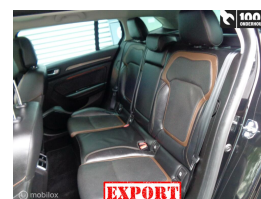

Renault Megane Estate 1.5 dCi Série Signature Exclusiv

€11.850,00

Incl. BTW

Kenteken	RK363T
Brandstof	Diesel
Bouwjaar	2017
Tellerstand	239687 KM
Carrosserie	Station
Transmissie	Handgeschakeld
Wegenbelasting	€ 401 - 418 per kwartaal
Kleur	Zwart
Kleur interieur	zwart
Aantal deuren	5
Aantal zitplaatsen	5
Aantal cilinders	4
Cilinderinhoud	1461cc
Vermogen	81kW / 110pk
Aandrijving	Voorwielaandrijving
Gem. verbruik	3.7l / 100km
Gewicht	1287kg
Topsnelheid	188km
Koppel	260nm
Max toeren p/m	4000