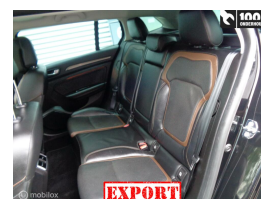

# Renault Megane Estate 1.5 dCi Série Signature Exclusiv

€11.850,00

Incl. BTW

Kenteken	RK363T
Brandstof	Diesel
Bouwjaar	2017
Tellerstand	239687 KM
Carrosserie	Station
Transmissie	Handgeschakeld
Wegenbelasting	€ 401 - 418 per kwartaal
Kleur	Zwart
Kleur interieur	zwart
Aantal deuren	5
Aantal zitplaatsen	5
Aantal cilinders	4
Cilinderinhoud	1461cc
Vermogen	81kW / 110pk
Aandrijving	Voorwielaandrijving
Gem. verbruik	3.7l / 100km
Gewicht	1287kg
Topsnelheid	188km
Koppel	260nm
Max toeren p/m	4000