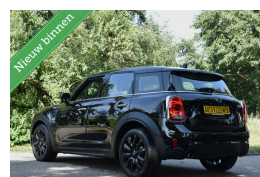

# Mini Countryman 1.5 Cooper Chili

€20.925,00

Marge

Kenteken	NW01KT
Brandstof	Benzine
Bouwjaar	2018
Tellerstand	98023 KM
Carrosserie	SUV
Transmissie	Automaat
Wegenbelasting	€ 216 - 235 per kwartaal
Kleur	Zwart
Aantal deuren	5
Aantal zitplaatsen	5
Aantal cilinders	3
Cilinderinhoud	1499cc
Vermogen	100kW / 136pk
Aandrijving	Voorwielaandrijving
Gem. verbruik	5.5l / 100km
Gewicht	1365kg
Topsnelheid	200km
Koppel	220nm
Max toeren p/m	4400