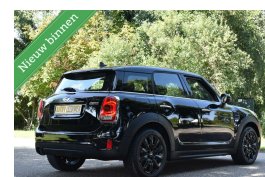

# Mini Countryman 1.5 Cooper Chili

€20.925,00

Marge

Kenteken	NW01KT
Brandstof	Benzine
Bouwjaar	2018
Tellerstand	98023 KM
Carrosserie	SUV
Transmissie	Automaat
Wegenbelasting	€ 216 - 235 per kwartaal
Kleur	Zwart
Aantal deuren	5
Aantal zitplaatsen	5
Aantal cilinders	3
Cilinderinhoud	1499cc
Vermogen	100kW / 136pk
Aandrijving	Voorwielaandrijving
Gem. verbruik	5.5l / 100km
Gewicht	1365kg
Topsnelheid	200km
Koppel	220nm
Max toeren p/m	4400