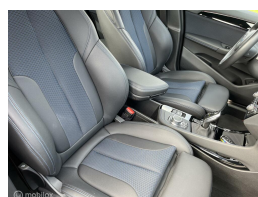

# BMW X1 sDrive20i High Executive Edition M-Pakket Facelift Head-up Camera Nieuwstaat

€30.925,00

Marge

Kenteken	G706FS
Brandstof	Benzine
Bouwjaar	2019
Tellerstand	26442 KM
Carrosserie	SUV
Transmissie	Automaat
Wegenbelasting	€ 241 - 264 per kwartaal