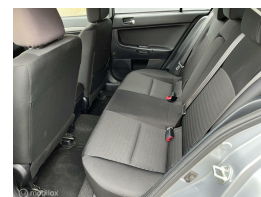

Mitsubishi Lancer Sportback 1.6 Edition One |trekhaak

€9.950,00

Marge

| | |
|--------------------|--------------------------|
| Kenteken | 3KXN35 |
| Brandstof | Benzine |
| Bouwjaar | 2013 |
| Tellerstand | 87095 KM |
| Carrosserie | Hatchback |
| Transmissie | Handgeschakeld |
| Wegenbelasting | € 190 - 207 per kwartaal |
| Kleur | Grijs |
| Kleur interieur | zwart |
| Aantal deuren | 5 |
| Aantal zitplaatsen | 5 |
| Aantal cilinders | 4 |
| Cilinderinhoud | 1590cc |
| Vermogen | 86kW / 117pk |
| Aandrijving | Voorwielaandrijving |
| Gem. verbruik | 5.5l / 100km |
| Gewicht | 1275kg |
| Topsnelheid | 185km |
| Koppel | 154nm |
| Max toeren p/m | 6000 |