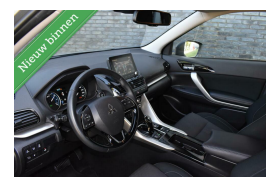

Mitsubishi Eclipse Cross 2.4 PHEV Intense

€23.925,00

Marge

| | |
|--------------------|---------------------------------|
| Kenteken | NW01KT |
| Brandstof | Hybride (Elektrisch/Benzine) |
| Bouwjaar | 2022 |
| Tellerstand | 73651 KM |
| Carrosserie | SUV |
| Transmissie | Automaat |
| Wegenbelasting | € 172 - 188 per kwartaal |
| Kleur | Grijs |
| Aantal deuren | 5 |
| Aantal zitplaatsen | 5 |
| Aantal cilinders | 4 |
| Cilinderinhoud | 2360cc |
| Vermogen | 138kW / 188pk |
| Aandrijving | Vierwielaandrijving |
| Gem. verbruik | 2l / 100km |
| Gewicht | 1875kg |
| Topsnelheid | 162km |
| Koppel | 193nm |