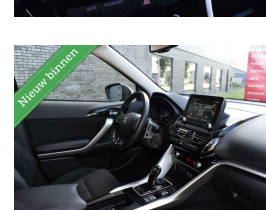

Mitsubishi Eclipse Cross 2.4 PHEV Intense

€23.925,00

Marge

| | |
|--------------------|---------------------------------|
| Kenteken | NW01KT |
| Brandstof | Hybride (Elektrisch/Benzine) |
| Bouwjaar | 2022 |
| Tellerstand | 73651 KM |
| Carrosserie | SUV |
| Transmissie | Automaat |
| Wegenbelasting | € 172 - 188 per kwartaal |
| Kleur | Grijs |
| Aantal deuren | 5 |
| Aantal zitplaatsen | 5 |
| Aantal cilinders | 4 |
| Cilinderinhoud | 2360cc |
| Vermogen | 138kW / 188pk |
| Aandrijving | Vierwielaandrijving |
| Gem. verbruik | 2l / 100km |
| Gewicht | 1875kg |
| Topsnelheid | 162km |
| Koppel | 193nm |