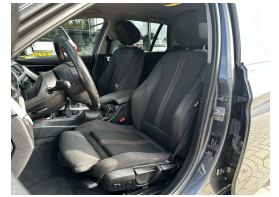

BMW 3-serie Touring 316d Executive

€9.900,00

Marge

Kenteken	NZ208B
Brandstof	Diesel
Bouwjaar	2013
Tellerstand	275894 KM
Carrosserie	Station
Transmissie	Handgeschakeld
Wegenbelasting	€ 484 - 506 per kwartaal
Kleur	Grijs
Kleur interieur	zwart
Aantal deuren	5
Aantal zitplaatsen	5
Aantal cilinders	4
Cilinderinhoud	1995cc
Vermogen	85kW / 116pk
Aandrijving	Achterwielaandrijving
Gem. verbruik	4.5l / 100km
Gewicht	1455kg
Topsnelheid	200km
Koppel	270nm