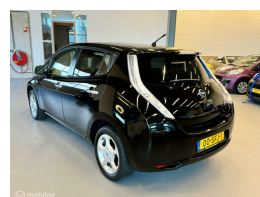

Nissan LEAF Base 24 kWh

€5.950,00

Marge

| | |
|--------------------|---------------------|
| Kenteken | 00SFJ1 |
| Brandstof | Elektrisch |
| Bouwjaar | 2011 |
| Tellerstand | 85113 KM |
| Carrosserie | Hatchback |
| Transmissie | Automaat |
| Kleur | Zwart |
| Aantal deuren | 5 |
| Aantal zitplaatsen | 5 |
| Aandrijving | Voorwielaandrijving |
| Gewicht | 1500kg |
| Topsnelheid | 145km |
| Koppel | 280nm |
| Max toeren p/m | 2730 |