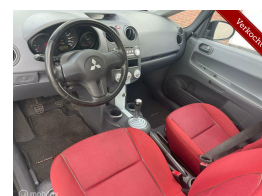

# Mitsubishi Colt 1.3 Heartbeat

€0,00

Marge

Kenteken	25SHDX
Brandstof	Benzine
Bouwjaar	2006
Tellerstand	98075 KM
Carrosserie	Hatchback
Transmissie	Handgeschakeld
Wegenbelasting	€ 88 - 95 per kwartaal
Kleur	Zwart
Kleur interieur	rood
Aantal deuren	3
Aantal zitplaatsen	5
Aantal cilinders	4
Cilinderinhoud	1332cc
Vermogen	70kW / 95pk
Aandrijving	Voorwielaandrijving
Gem. verbruik	6l / 100km
Gewicht	930kg
Topsnelheid	180km
Koppel	125nm
Max toeren p/m	6000

## Selectie van opties en accessoires

- Elektrische ramen voor
- Boordcomputer
- Mistlampen voor
- Lederen stuurwiel
- Buitenspiegels in carrosseriekleur
- Anti Blokkeer Systeem
- Stuurbekrachtiging
- Airco
- Bestuurdersairbag
- Hoofd airbag(s) voor
- Achterbank in delen neerklapbaar
- Passagiersairbag
- Alarm klasse 1 (startblokkering)
- Centrale vergrendeling met afstandsbediening
- Lichtmetalen velgen 16"
- Hoofd airbag(s) achter
- Elektronische remkrachtverdeling
- Achterbank verstelbaar
- Audioinstallatie met CD-speler
- Hoofdsteunen voor en achter